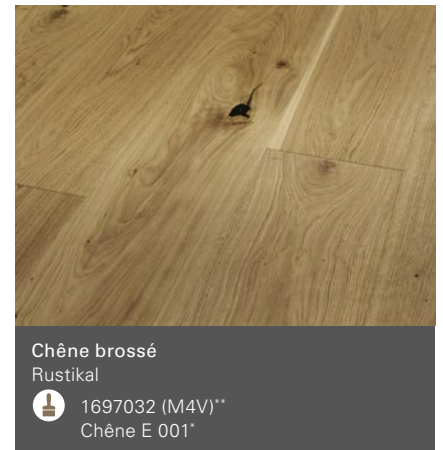

Basic 11-5

Lame large (L 2200 x l 185 x h 11,5 mm)

Chêne
Classic

 1518262 (M4V)**
Chêne E 002*

Chêne
Rustikal

 1396114 (M4V)**  1518249 (M4V)**
Chêne E 001* Chêne E 002*

Chêne
Rustikal

 1518250 (M4V)**  1518261 (M4V)**
Chêne E 007* Chêne E 003*

Chêne brossé
Rustikal

 1518264 (M4V)**
Chêne E 002*

Chêne brossé
Rustikal

 1595135 (M4V)**
Chêne E 003*

Chêne Pure
Classic

 1595165 (M4V)**
Chêne E 007*

Basic 11-5

Grande lame (L 2380 x l 233 x h 11,5 mm)

*Recommandation de décor de plinthe

**4V = chanfrein périphérique, M4V = mini-chanfrein périphérique