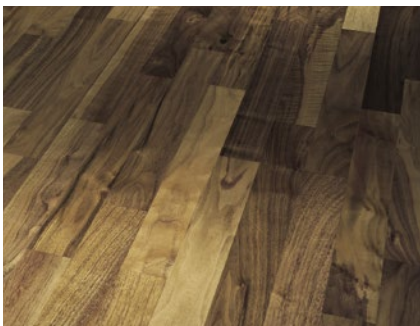

Basic 11-5

Parquet à frises (L 2200 x l 185 x h 11,5 mm)

Chêne nouveau
Rustikal
1518245
Chêne E 001*

Chêne Pure
Rustikal
1595164
Chêne E 007*

Chêne pores blancs
Rustikal
1595130
Chêne E 007*

Noyer américain
Rustikal
1569686
Noyer E 001*