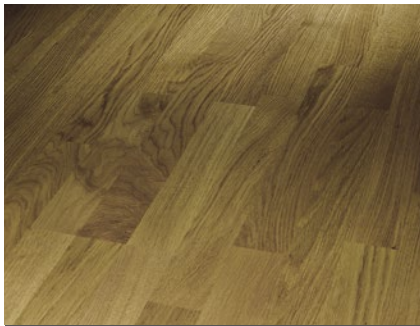

Chêne
Natur

1595131
Chêne E 002*