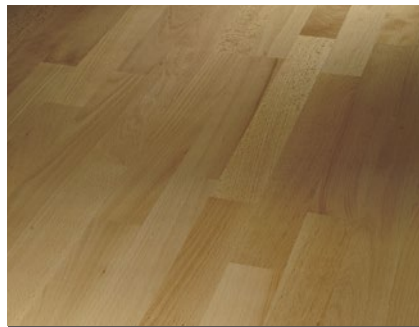

Convient pour sol chauffant

Système Automatic-Click

Basic 11-5

Parquet à frises (L 2200 x l 185 x h 11,5 mm)

Érable canadien
Natur

 1595132
Érable E 001*

Hêtre
Natur

 1569684
Hêtre E 002*